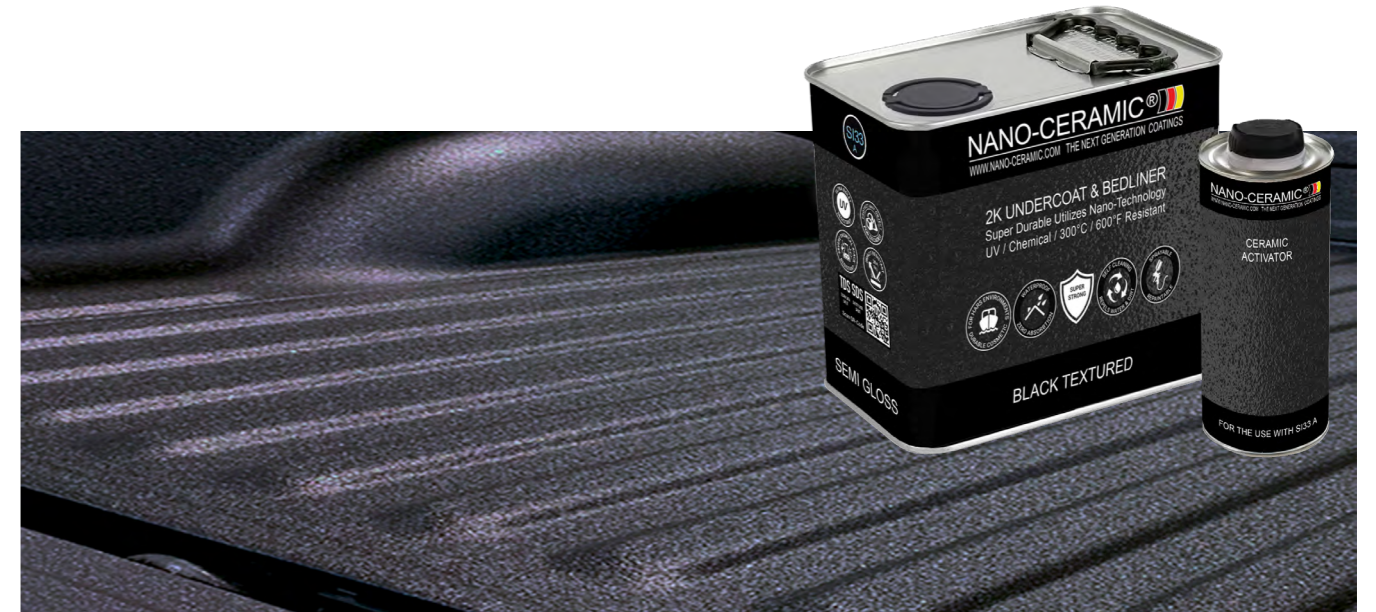

RECUBRIMIENTO DE ÓXIDO Y DE ALTO IMPACTO QUE DURA DÉCADAS

Protege los coches a partir de ahora, de pies a cabeza

Artículo Nº: SI322000 2L / 2.000gr Transparente Semi Brillo H9
SI332000 2L / 2.000gr Negro Semibrillante H9

Consumo : 3 capas +/- 225gr/m² - 225ml/m² 90 micras = 9m²
Área alcanzable : 2 capas +/- 150gr/m² - 150ml/m² 60 micras = 18m²
: 1 capa +/- 75gr/m² - 75ml/m² 30 micras = 27m²

CHASIS CHASIS / ARCOS DE RUEDA / LÍNEA DE CAJA