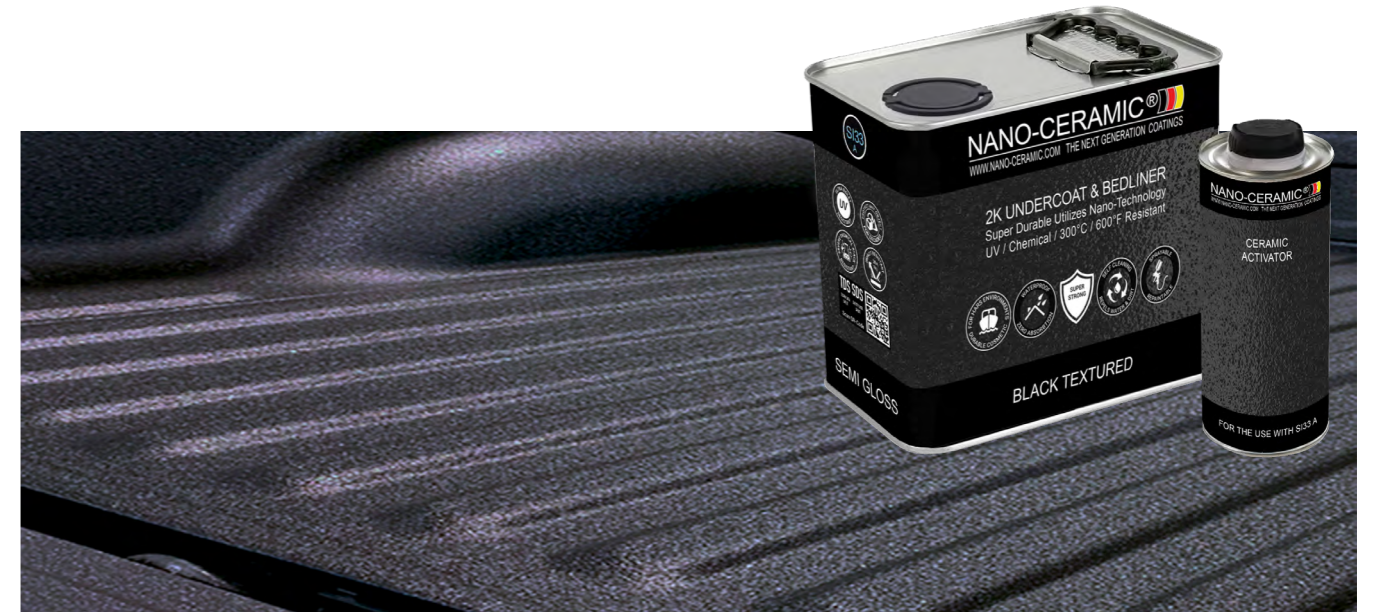

صدأ وطلاء عالي التأثير يستمر لعقود
حماية السيارات من الآن من الأعلى إلى القدم

H9 شفاف شبه لامع SI322000 2L / 2.000gr المادة رقم
H9 لتر / 2.000 غرام أسود شبه لامع SI322000 2

الاستهلاك: 3 طبقات +/- 225 غرام / م 2 - 225 م / م 2 90 ميكرون = 9 م 2
المساحة التي يمكن الوصول إليها: طبقتان +/- 150 غرام / م 2 - 150 م / م 2 60 ميكرون = 18 م 2
طبقة واحدة +/- 75 غرام / م 2 - 75 م / م 2 30 ميكرون = 27 م 2 :

الهيكل السفلي / قوس العجلات